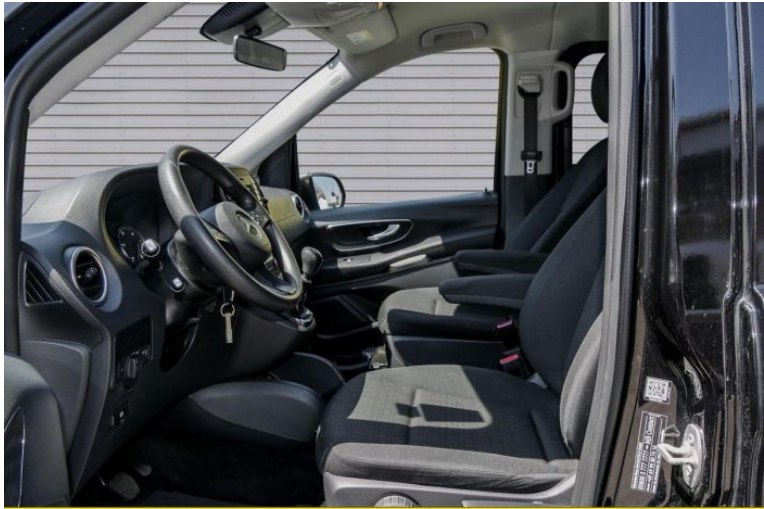

by LAIMER Nutzfahrzeuge e.U. &
LAIMER Kraftfahrzeugtechnik GmbH

LAIMER
NUTZFAHRZEUGE

LAIMER
NUTZFAHRZEUGE