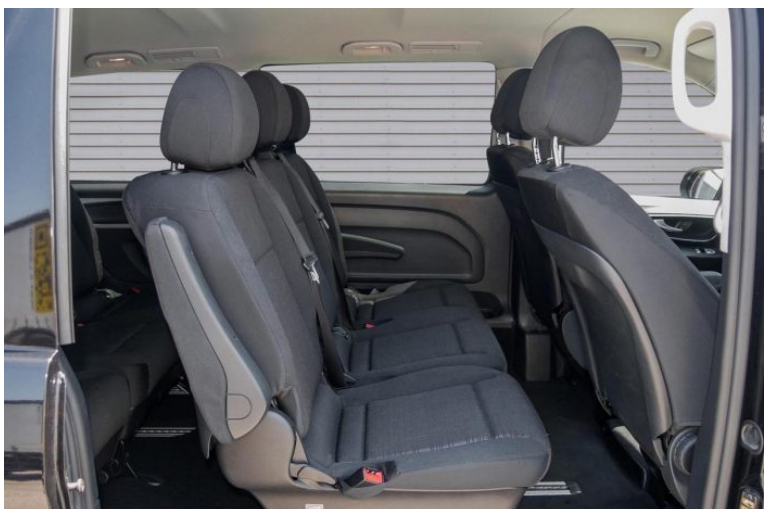

LAIMER
NUTZFAHRZEUGE